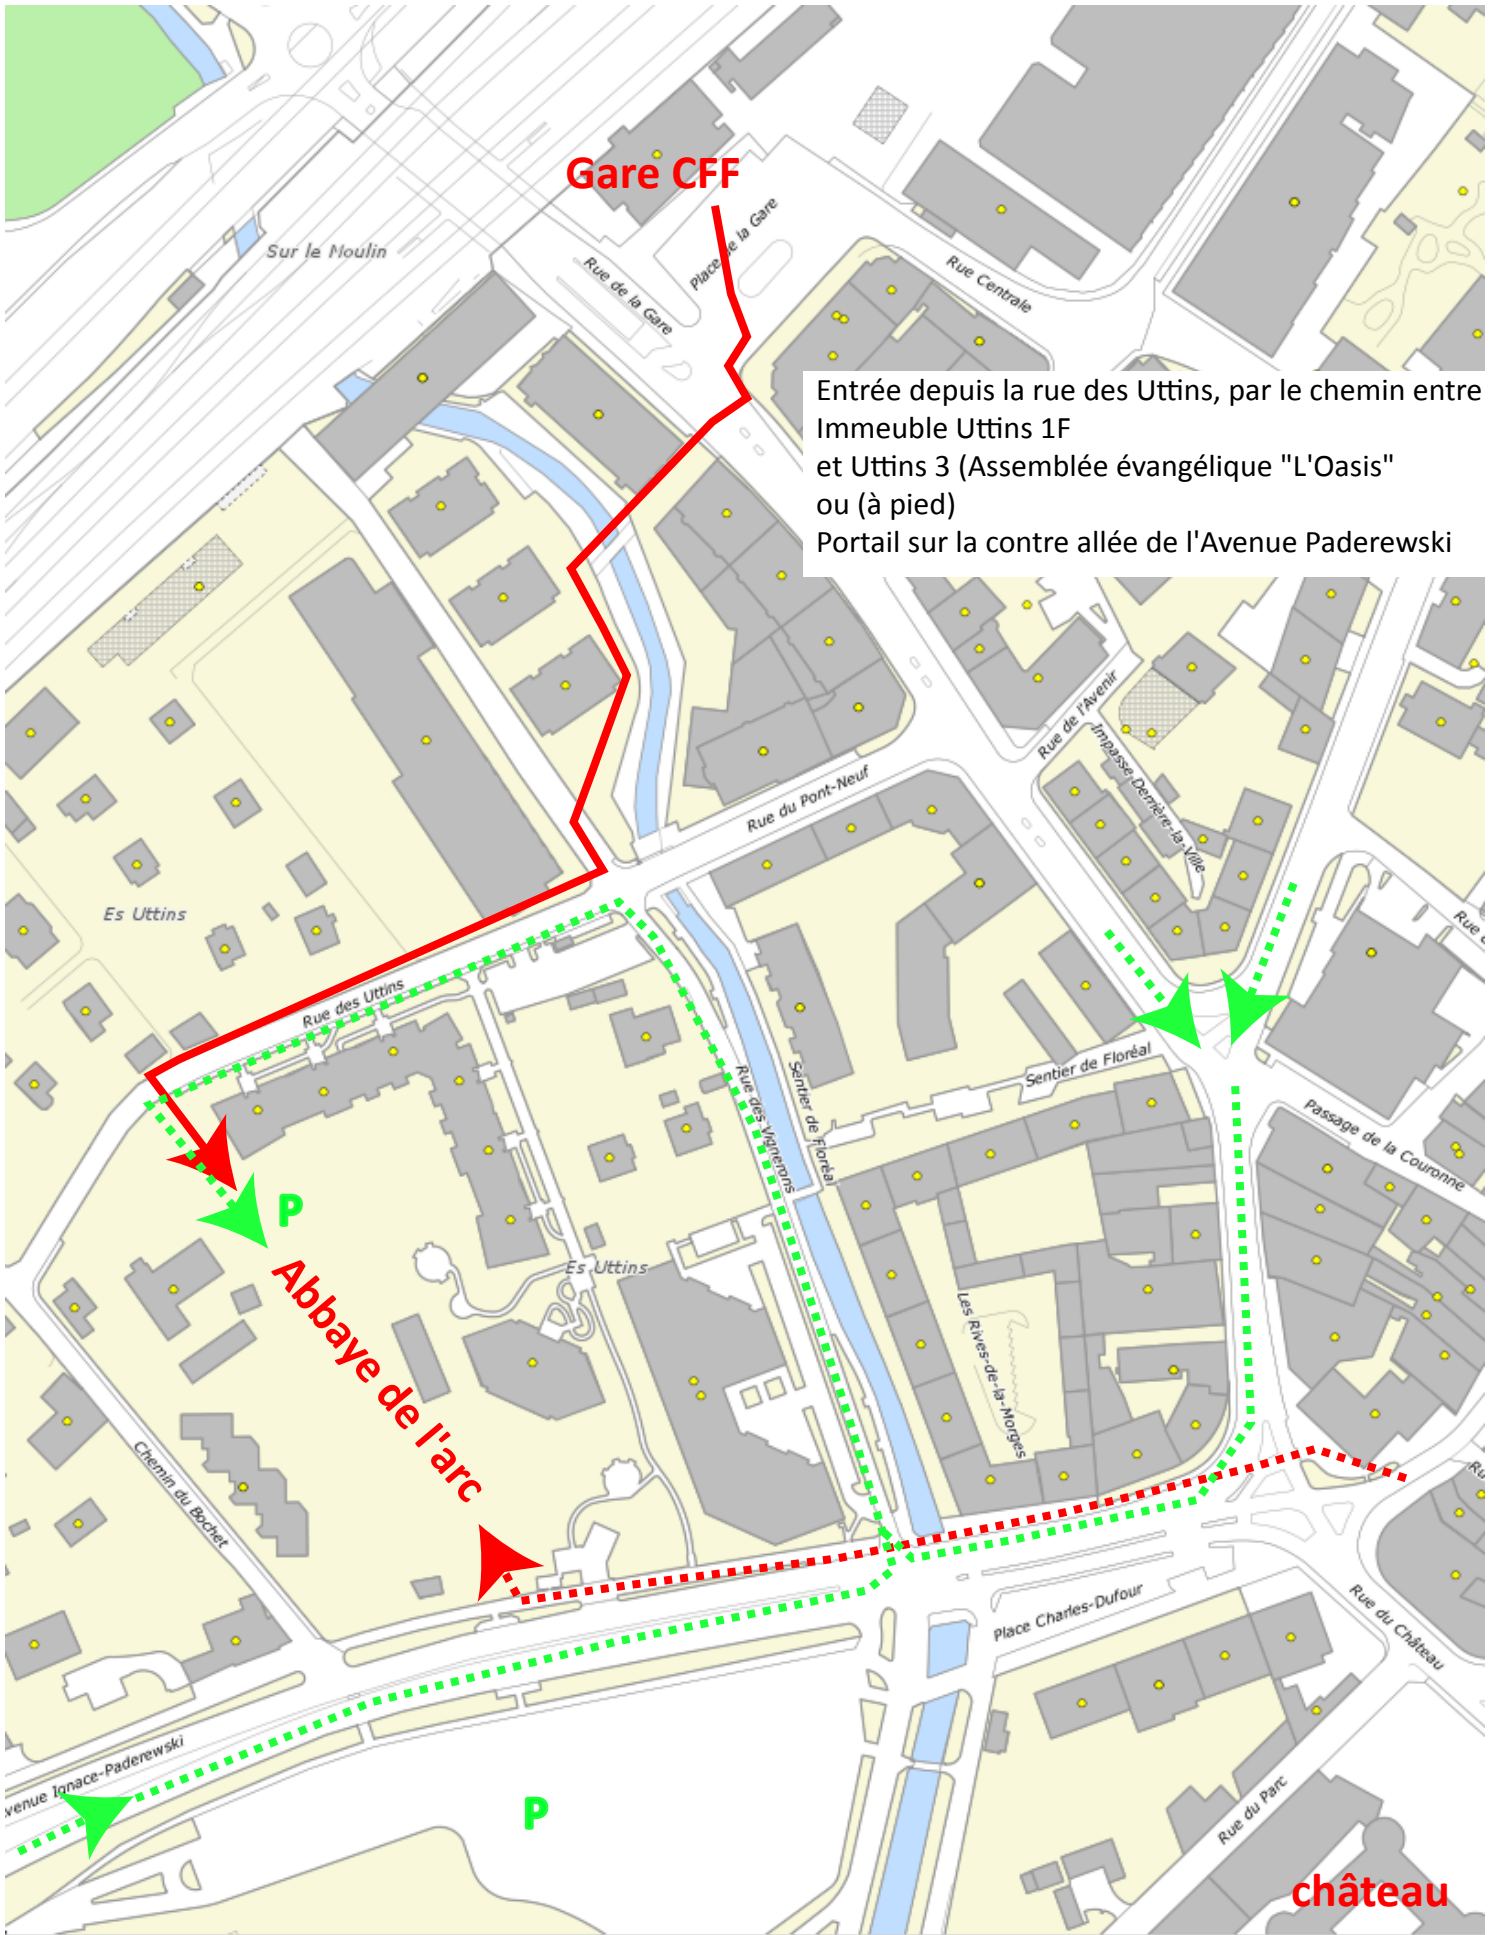

**Gare CFF**

Entrée depuis la rue des Uttins, par le chemin entre Immeuble Uttins 1F et Uttins 3 (Assemblée évangélique "L'Oasis" ou à pied)  
Portail sur la contre allée de l'Avenue Paderewski

- Itinéraire d'accès à pied depuis la gare
- - - - - → Itinéraire d'accès à pied depuis la ville
- · · · · → Itinéraire d'accès pour les voitures